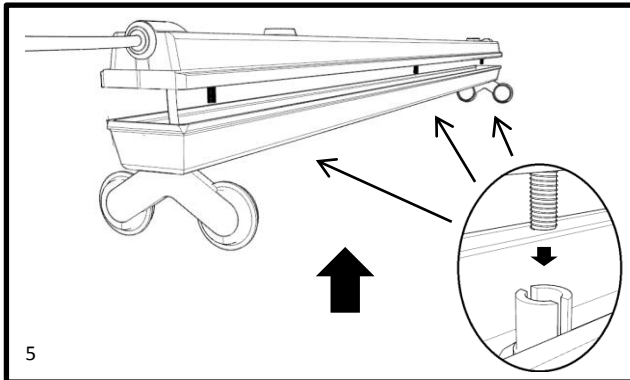

# Luxar 2550 Serisi Montaj Diyagramı

!

Lambayı çevirmeyiniz, duy sabit tiptir  
Yan kapak pinleri veya duy zarar görebilir

Don't rotate the lamp, lampholder is none-rotating  
End cap pins or lampholder might be damaged