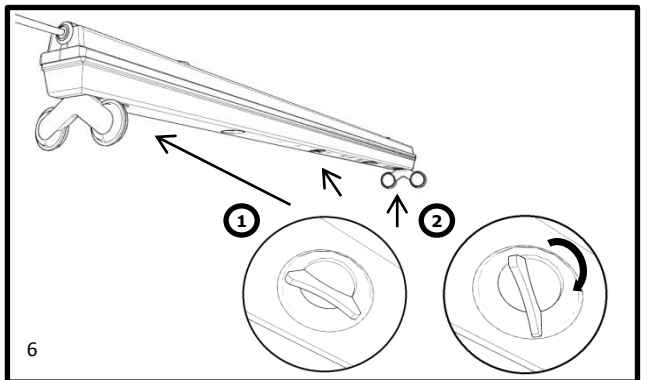

# Luxar 2550 Serisi Montaj Diyagramı

!

Lambayı çevirmeyiniz, duy sabit tiptir  
Yan kapak pinleri veya duy zarar görebilir

Don't rotate the lamp, lampholder is none-rotating  
End cap pins or lampholder might be damaged