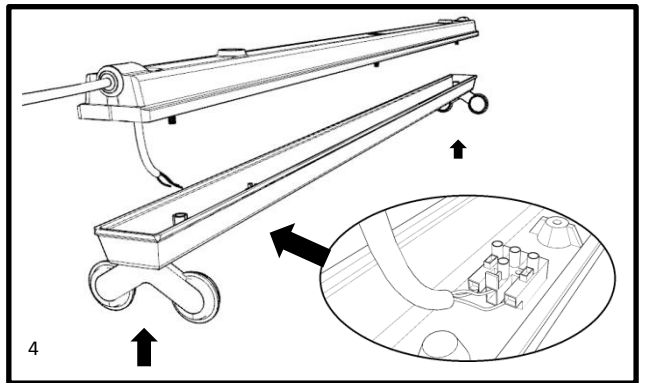

# Luxar 2550 Serisi Montaj Diyagramı

!

Lambayı çevirmeyiniz, duy sabit tiptir  
Yan kapak pinleri veya duy zarar görebilir

Don't rotate the lamp, lampholder is none-rotating  
End cap pins or lampholder might be damaged