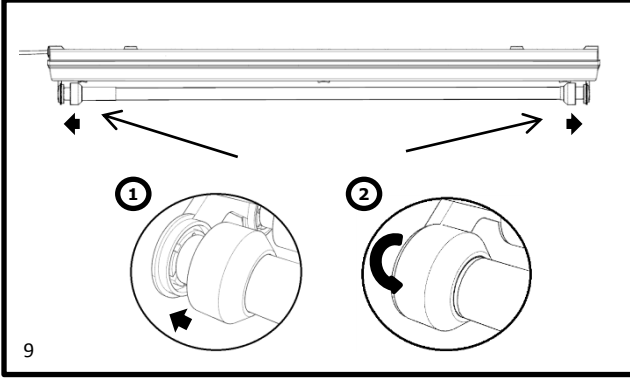

# Luxar 2550 Serisi Montaj Diyagramı

!

Lambayı çevirmeyiniz, duy sabit tiptir  
Yan kapak pinleri veya duy zarar görebilir

Don't rotate the lamp, lampholder is none-rotating  
End cap pins or lampholder might be damaged