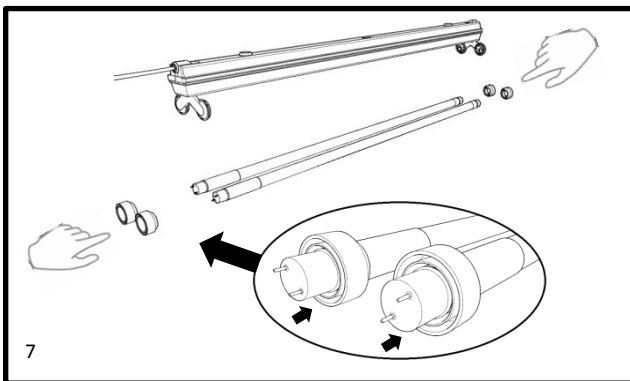

# Luxar 2550 Serisi Montaj Diyagramı

!

Lambayı çevirmeyiniz, duy sabit tiptir  
Yan kapak pinleri veya duy zarar görebilir

Don't rotate the lamp, lampholder is none-rotating  
End cap pins or lampholder might be damaged