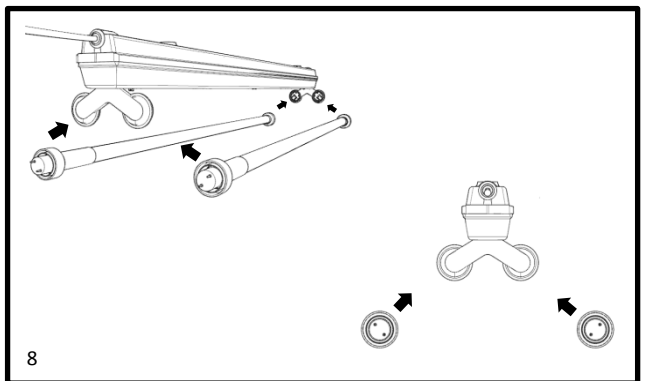

# Luxar 2550 Serisi Montaj Diyagramı

!

Lambayı çevirmeyiniz, duy sabit tiptir  
Yan kapak pinleri veya duy zarar görebilir

Don't rotate the lamp, lampholder is none-rotating  
End cap pins or lampholder might be damaged