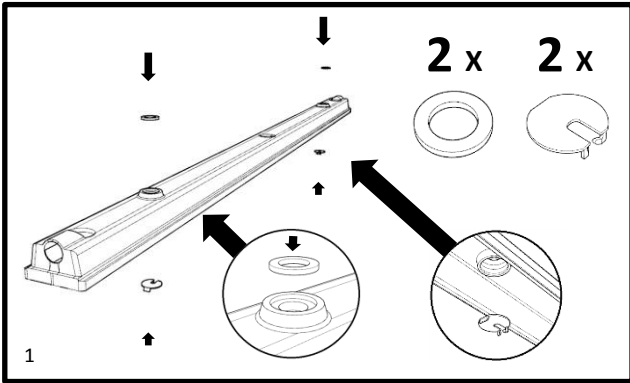

# Luxar 2550 Serisi Montaj Diyagramı

!

Lambayı çevirmeyiniz, duy sabit tiptir  
Yan kapak pinleri veya duy zarar görebilir

Don't rotate the lamp, lampholder is none-rotating  
End cap pins or lampholder might be damaged