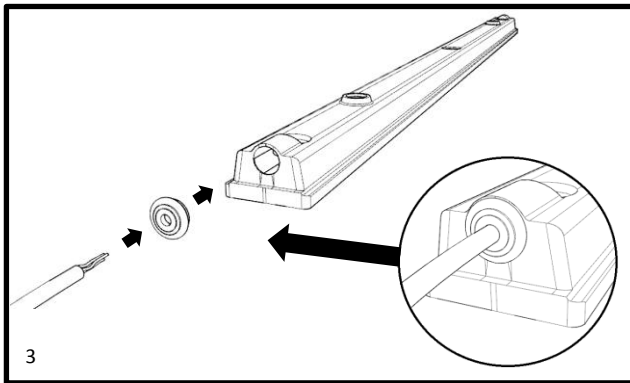

# Luxar 2550 Serisi Montaj Diyagramı

!

Lambayı çevirmeyiniz, duy sabit tiptir  
Yan kapak pinleri veya duy zarar görebilir

Don't rotate the lamp, lampholder is none-rotating  
End cap pins or lampholder might be damaged