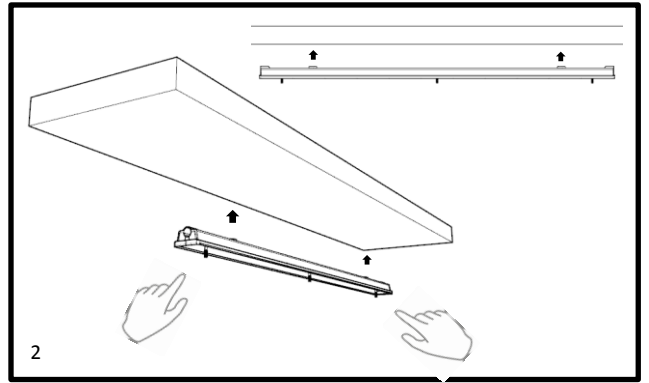

# Luxar 2550 Serisi Montaj Diyagramı

!

Lambayı çevirmeyiniz, duy sabit tiptir  
Yan kapak pinleri veya duy zarar görebilir

Don't rotate the lamp, lampholder is none-rotating  
End cap pins or lampholder might be damaged