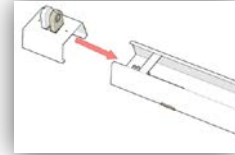

# MARKET ARMATÜRÜ MONTAJ DİYAGRAMI (ÇİFTLİ)

NO	PARÇA ADI	AD
01	Tavan Askı Grup	2
02	Gövde	1
03	Yan Kapak	2
04	Reflektör	1
05	Reflektör Bağlantı Civatası	2
06	Florasın	1
07	Orta Bağlantı	2