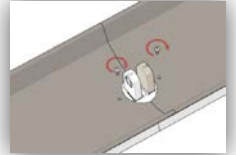

# MARKET ARMATÜRÜ MONTAJ DİYAGRAMI (ÇİFTLİ)

NO	PARÇA ADI	AD
01	Tavan Askı Grup	2
02	Gövde	1
03	Yan Kapak	2
04	Reflektör	1
05	Reflektör Bağlantı Civatası	2
06	Florasın	1
07	Orta Bağlantı	2