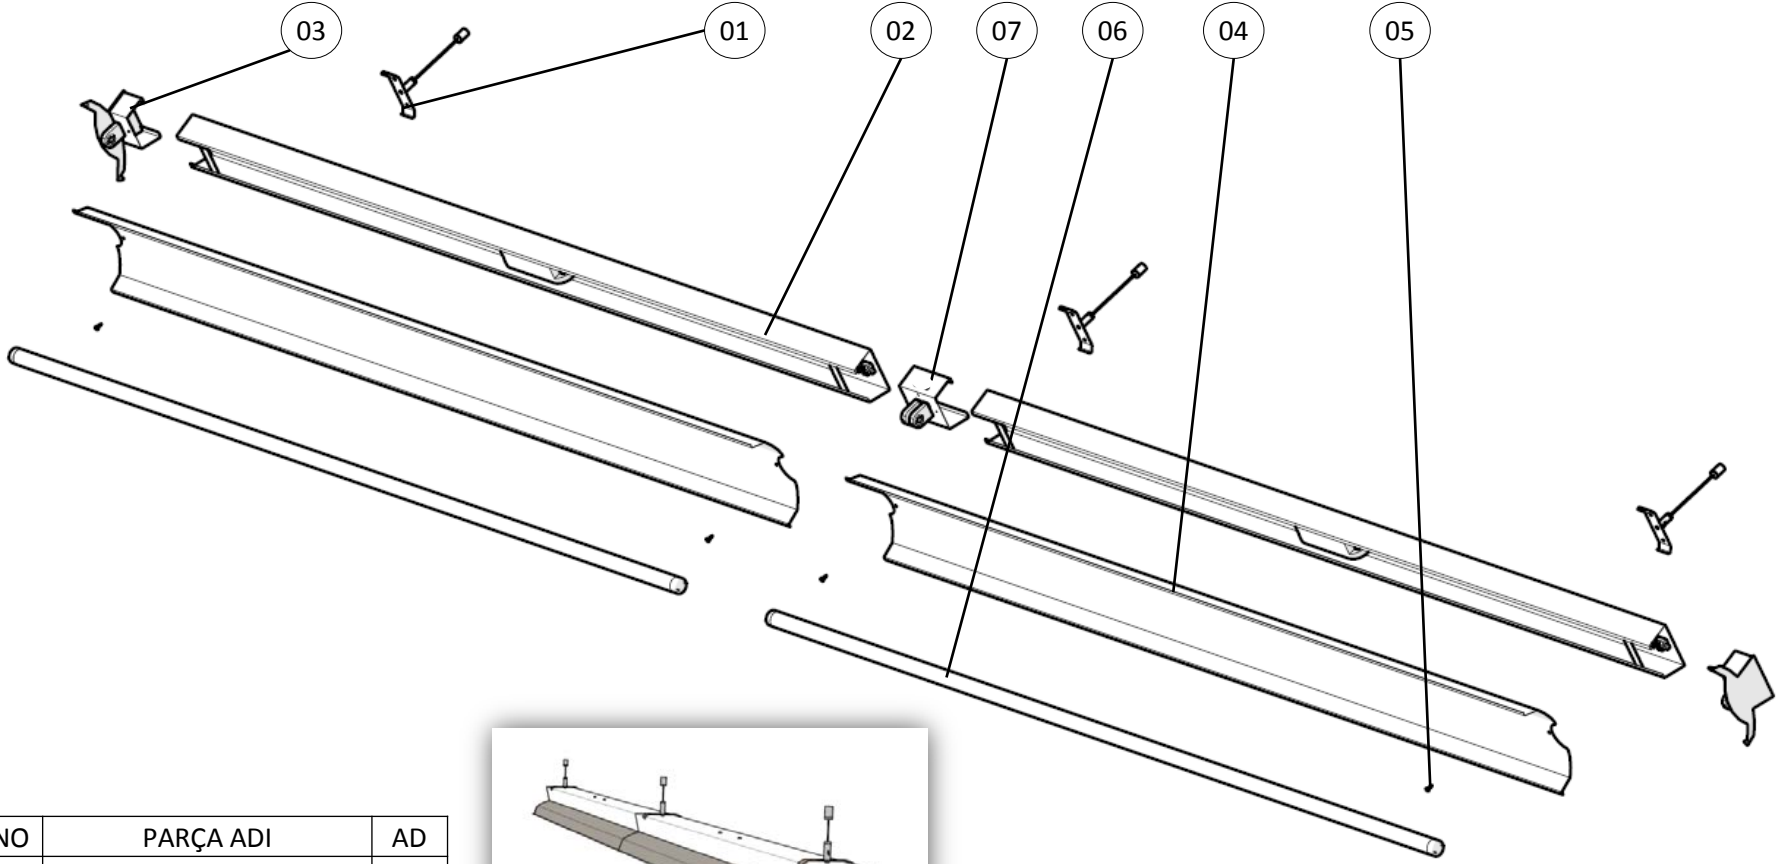

# MARKET ARMATÜRÜ MONTAJ DİYAGRAMI (ÇİFTLİ)

NO	PARÇA ADI	AD
01	Tavan Askı Grup	2
02	Gövde	1
03	Yan Kapak	2
04	Reflektör	1
05	Reflektör Bağlantı Civatası	2
06	Florasın	1
07	Orta Bağlantı	2

# MARKET ARMATÜRÜ MONTAJ DİYAGRAMI (TEKLİ)

NO	PARÇA ADI	AD
01	Tavan Askı Grup	2
02	Gövde	1
03	Yan Kapak	2
04	Reflektör	1
05	Reflektör Bağlantı Civatası	2
06	Florasın	1