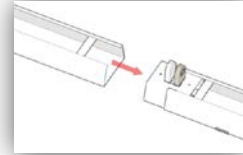

# MARKET ARMATÜRÜ MONTAJ DİYAGRAMI (ÇİFTLİ)

NO	PARÇA ADI	AD
01	Tavan Askı Grup	2
02	Gövde	1
03	Yan Kapak	2
04	Reflektör	1
05	Reflektör Bağlantı Civatası	2
06	Florasın	1
07	Orta Bağlantı	2