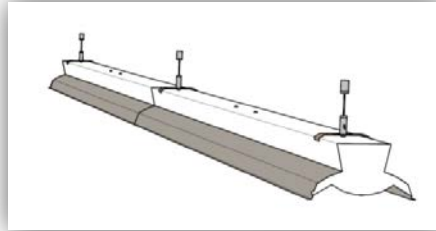

# MARKET ARMATÜRÜ MONTAJ DİYAGRAMI (ÇİFTLİ)

NO	PARÇA ADI	AD
01	Tavan Askı Grup	2
02	Gövde	1
03	Yan Kapak	2
04	Reflektör	1
05	Reflektör Bağlantı Civatası	2
06	Florasın	1
07	Orta Bağlantı	2