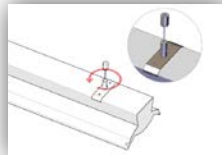

# MARKET ARMATÜRÜ MONTAJ DİYAGRAMI (ÇİFTLİ)

NO	PARÇA ADI	AD
01	Tavan Askı Grup	2
02	Gövde	1
03	Yan Kapak	2
04	Reflektör	1
05	Reflektör Bağlantı Civatası	2
06	Florasın	1
07	Orta Bağlantı	2